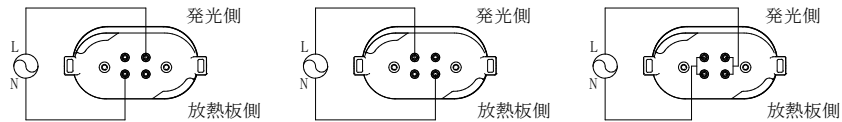

接続イメージ図

※非防水・非防湿

製品仕様					
項目	最小	標準	最大	単位	備考
製品寸法	L560×W54×H27.5			mm	詳細は外径図参照
重量	-	332	-	g	
定格電圧	AC100	-	AC240	V	50/60Hz
消費電力	-	16	-	W	
照射角度	-	180	-	度	
色温度	-	5000	-	K	昼白色
全光束	-	2400	-	lm	
演色性	80	-	-	Ra	
環境温度	-20	-	+50	°C	結露無き事
保存温度	-20	-	+60	°C	結露無き事
寿命	-	40000	-	hr	設計寿命
口金	GY10q				AC入力