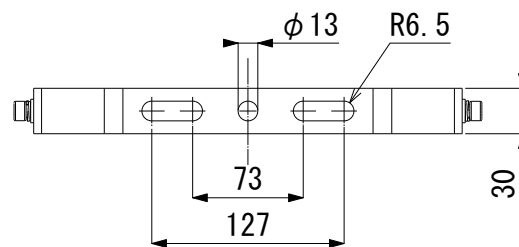

&lt;取付け部寸法&gt;

No.	部品名	数	材質	備考
①	取付アーム	1		
②	専用電源	1		
③	放熱体	1	AZ91D	
④	PCカバー	1	PC	
⑤	AC入力線	1		
⑥	コントロール線	1		

※付属の落下防止ワイヤーを必ず取り付けて下さい

項目	仕様内容	単位	備考
寸法	Ø280 × 166.5	mm	
重量	2.3	Kg	
定格電圧	AC100 ~ AC240	V	
消費電力	60	W	
力率	0.9	PF	
全光束	11,400	lm	
発光効率	190	lm/W	
色温度	5,000	K	
演色性	70	Ra	
照射角度	60	度	
動作温度	-20℃ ~ +50℃	℃	
動作湿度	10% ~ 90%RH	%RH	結露無き事
設計寿命	60,000	hr	
耐サージ電圧	6kV		
防湿・防雨	非対応、屋内専用	-	

※コントロール線は電源出力を調整するための線です。  
出荷後は使用しませんが、切断や先端のキャップを取り外したりしないでください。  
故障の原因となります。

※点検状態の漏れ及び異常が発生した時、不適切な措置によって製品が破壊された場合には、無償修理できません。