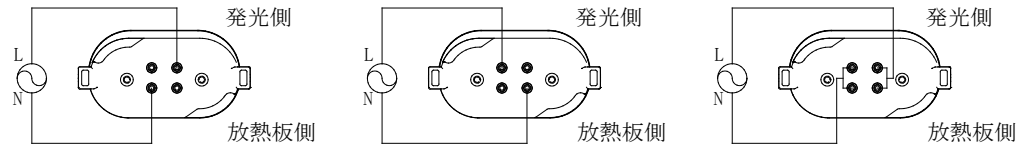

接続イメージ図

※非防水・非防湿

製品仕様					
項目	最小	標準	最大	単位	備考
製品寸法	L245×W54×H27.5			mm	詳細は外径図参照
重量	-	160	-	g	
定格電圧	AC100	-	AC240	V	50/60Hz
消費電力	-	8	-	W	
照射角度	-	180	-	度	
色温度	-	5000	-	K	昼白色
全光束	-	1200	-	lm	
演色性	80	-	-	Ra	
環境温度	-20	-	+50	°C	結露無き事
保存温度	-20	-	+60	°C	結露無き事
寿命	-	40000	-	hr	設計寿命
口金	GY10q				AC入力