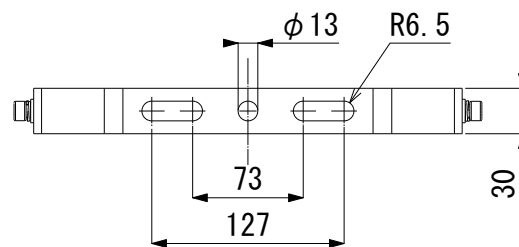

<取付け部寸法>

No.	部品名	数	材質	備考
①	取付アーム	1		
②	専用電源	1		
③	放熱体	1	AZ91D	
④	PCカバー	1	PC	
⑤	AC入力線	1		
⑥	コントロール線	1		

※付属の落下防止ワイヤーを必ず取り付けて下さい

項目	仕様内容	単位	備考
寸法	Ø280 × 166.5	mm	
重量	2.3	Kg	
定格電圧	AC100 ~ AC240	V	
消費電力	80	W	
力率	0.9	PF	
全光束	15,200	lm	
発光効率	190	lm/W	
色温度	5,000	K	
演色性	70	Ra	
照射角度	60	度	
動作温度	-20℃ ~ +50℃	℃	
動作湿度	10% ~ 90%RH	%RH	結露無き事
設計寿命	60,000	hr	
耐サージ電圧	6kV		
防湿・防雨	非対応、屋内専用	-	