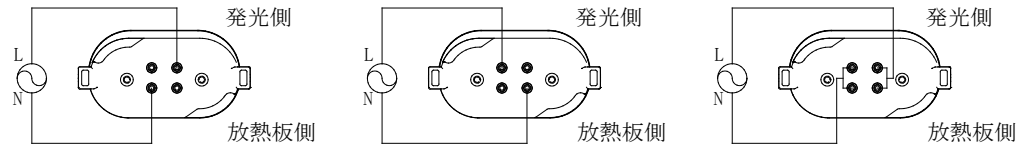

接続イメージ図

※非防水・非防湿

製品仕様					
項目	最小	標準	最大	単位	備考
製品寸法	L410×W54×H27.5			mm	詳細は外径図参照
重量	-	240	-	g	
定格電圧	AC100	-	AC240	V	50/60Hz
消費電力	-	12	-	W	
照射角度	-	180	-	度	
色温度	-	5000	-	K	昼白色
全光束	-	1800	-	lm	
演色性	80	-	-	Ra	
環境温度	-20	-	+50	°C	結露無き事
保存温度	-20	-	+60	°C	結露無き事
寿命	-	40000	-	hr	設計寿命
口金	GY10q				AC入力