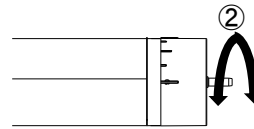

※口金回転は、下図の様に口金部を①引っ張ってから②口金部を回してください。

※口金回転は、±90度以内。それ以上回すと口金部が破壊されます。

※非防水・非防湿

製品仕様					
項目	最小	標準	最大	単位	備考
管長	-	1198	-	mm	
管径	-	Φ25.5	-	mm	口金部は寸法図をご参照ください
重量	-	270	-	g	
定格電圧	AC100	-	AC240	V	50/60Hz
消費電力	-	15.8	-	W	
照射角度	-	180	-	度	
色温度	-	5000	-	K	昼白色
全光束	-	3000	-	lm	
演色性	-	82	-	Ra	
環境温度	-20	-	+40	℃	湿度80%以下結露無き事
保存温度	-20	-	+50	℃	湿度80%以下結露無き事
力率	0.9	-	-		AC100V
	0.9	-	-		AC200V
口金	G13回転式				AC片側入力