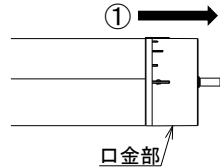

※口金回転は、下図の様に口金部を①引っ張ってから②口金部を回してください。

※口金回転は、±90度以内。それ以上回すと口金部が破壊されます。

※非防水・非防湿

製品仕様					
項目	最小	標準	最大	単位	備考
管長	-	1198	-	mm	
管径	-	Φ25.5	-	mm	口金部は寸法図をご参照ください
重量	-	270	-	g	
定格電圧	AC100	-	AC240	V	50/60Hz
消費電力	-	15.8	-	W	
照射角度	-	180	-	度	
色温度	-	5000	-	K	昼白色
全光束	-	3000	-	lm	
演色性	-	82	-	Ra	
環境温度	-20	-	+40	℃	湿度80%以下結露無き事
保存温度	-20	-	+50	℃	湿度80%以下結露無き事
力率	0.9	-	-		AC100V
	0.9	-	-		AC200V
口金	G13回転式				AC片側入力